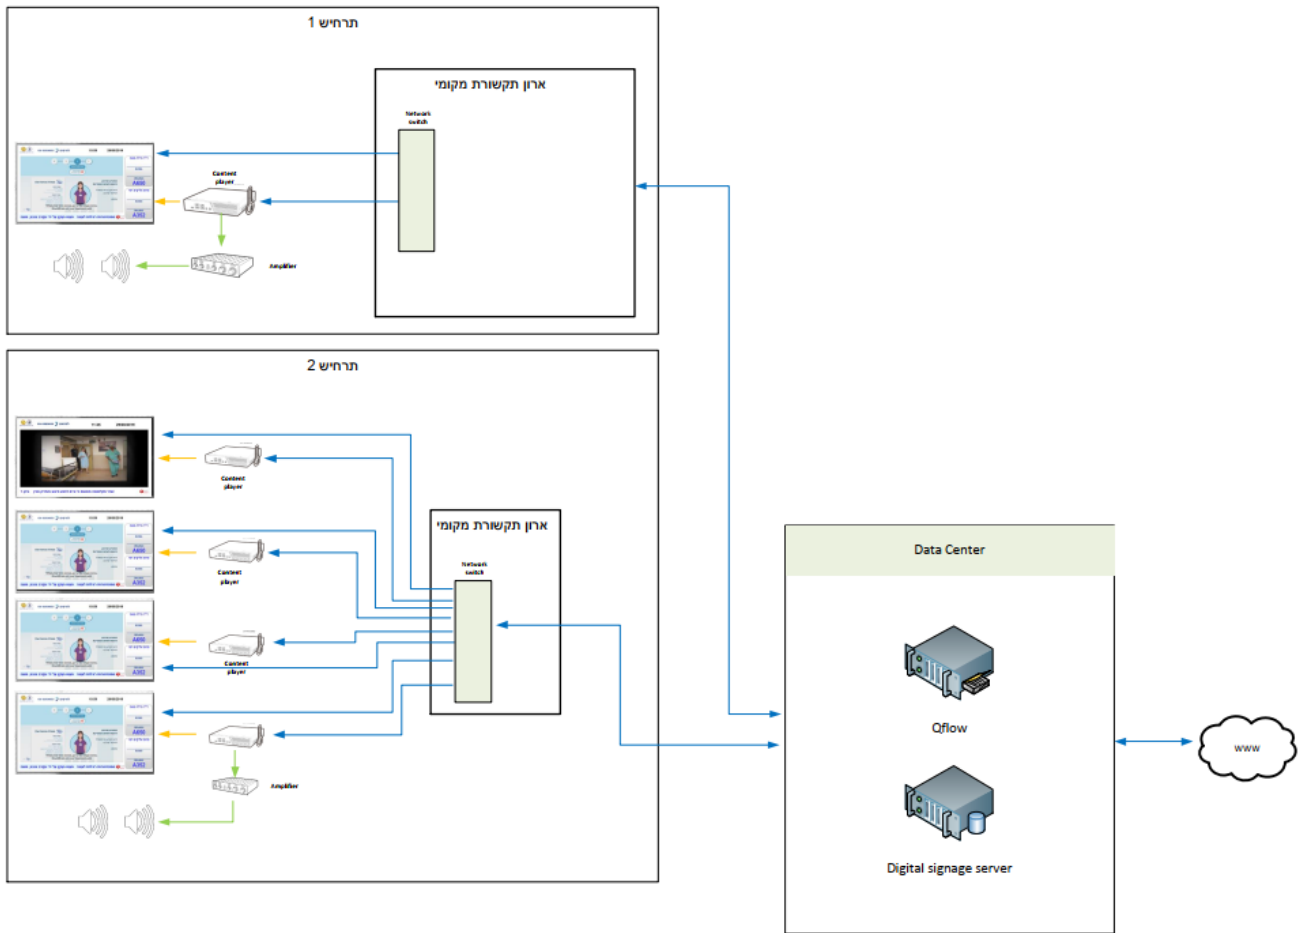

נספח ה'

תרשים עמדות חדשות

התרשים להלן מציג את דרישת המזמין לתצורת עמדות חדשות.

- נגני התוכן ימוקמו בצמוד למסך התצוגה
- מגברים – ימוקמו בצמוד לנגן התוכן או לפי התיאום בשטח

Network Audio Display	מקרא:	מהדורה: 1	תאריך: 20/12/2019	מתכנן: אלי גדולין	פרויקט: המרכז הרפואי שיבא תל השומר	
-----------------------------	-------	--------------	----------------------	----------------------	--	--